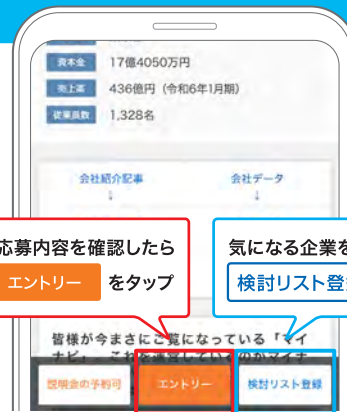

※インターンシップ&キャリアの検索軸では、インターンシップだけでなく仕事体験やオープン・カンパニー&キャリア支援を絞ることもできます

企業管理

「検討リスト」「応募済み企業」「閲覧済み企業」など、自分がチェックした企業はここから確認。

メッセージ

マイナビや企業からのメッセージはここから確認。

お返事

エントリーした企業から今後の流れなど重要な案内が届く。

お知らせ

あなたが登録している情報にマッチした企業からのインターンシップ&キャリアの情報が届く。

スカウト

あなたが登録した自己PRに興味を持った企業からの連絡が届く。
2024年6月1日以降(予定)

マイナビ編集部から

マイナビから予約したイベント・講座の詳細や予約情報のほか、就活準備に役立つ情報などが届く。

気になる企業にエントリーしよう!

エントリーをすると「今後の流れ」や「詳細日時」などインターンシップ&キャリアに関する詳細な情報が届きます。

※ただし、エントリーが「参加の意思表示」になるプログラムも一部あります。エントリーする前によく確認し、その後届く案内も必ずチェックしましょう。

エントリー受付前には、検討リストを使うと便利です

検討リストに登録すると...
気になる企業をリスト化できる! 受付開始や締切のお知らせが届く!
いつでも登録・削除できる! 企業に個人情報は届かない!

企業の情報が
受け取れるようになります

エントリーは
参加ではありません*